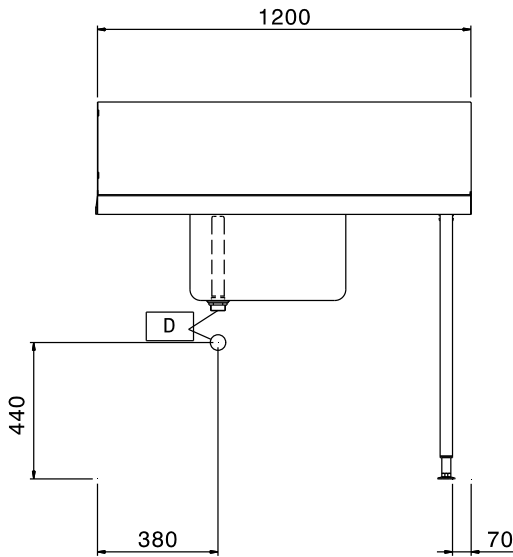

Descrizione

Articolo N°

Per lavastoviglie a capottina. Costruito in acciaio inox 304 AISI. Altezza paraspruzzi 250 mm. N. 2 gambe tubolari a sezione quadrata 40x40 mm su piedini regolabili. Dimensione vasca 500x400x300h mm con tubo troppo pieno e foro di scarico. Direzione cestello: da destra a sinistra.

Costruzione

- Piedini da 50 mm regolabili in altezza per garantire un perfetto allineamento e connessione con gli elementi della zona lavaggio.
- Alzatina inclusa.
- Piani completamente piegati con profilo anti-gocciolamento per una pulizia facile e sicura.
- Tutte le superfici lisce con finitura lucida.
- Gambe quadrate in tubolari da 40x40 mm in acciaio inox AISI 304.
- Bacinella da 700x500x300 mm disponibile su richiesta.
- Devono essere fissati alla lavastoviglie e dotati di una coppia di piedini all'altra estremità.
- Costruito interamente in acciaio inox AISI 304.
- [NOT TRANSLATED]

Accessori opzionali

- - NOT TRANSLATED - PNC 855381
- Rubinetto con doccia di prelavaggio monoforo (da montare sul piano) PNC 855385
- RUBINETTO CON LEVA A GOMITO DOCCIA+SNODO PNC 855386
- - NOT TRANSLATED - PNC 855389
- Ripiano inferiore per tavolo lavaggio, 1200 mm PNC 865352
- Kit per fissaggio a pavimento di 2 gambe quadre composto da 2 piedini con flange e tasselli. PNC 865386
- Sifone singolo in plastica da 2" per lavatoi PNC 895313

Approvazione: _____

Fronte

Lato

Alto

Informazioni chiave

Dimensioni esterne, larghezza:	1200 mm
865308 (BHHPTB12R)	
Dimensioni esterne, profondità:	745 mm
Dimensioni esterne, altezza:	1170 mm
Peso netto:	8 kg
Dimensioni alzatina, Altezza:	300 mm
Dimensioni vasca	500x400x300h