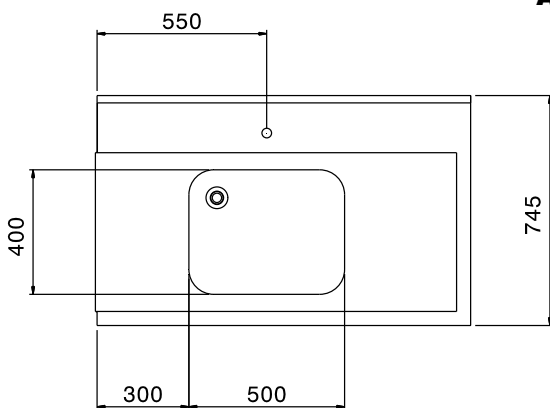

Movimentazione Stoviglie Tavolo di prelavaggio con vasca 500x400 mm, per lavastoviglie a capottina

ARTICOLO N° _____

MODELLO N° _____

NOME _____

SIS # _____

AIA # _____

865308 (BHHTB12R)

Tavolo di prelavaggio con
vasca 500x400 mm, per
lavastoviglie a capottina,
destra vs. sinistra, 1200 mm

Descrizione

Articolo N°

Per lavastoviglie a capottina. Costruito in acciaio inox 304 AISI. Altezza paraspruzzi 250 mm. N. 2 gambe tubolari a sezione quadrata 40x40 mm su piedini regolabili. Dimensione vasca 500x400x300h mm con tubo troppo pieno e foro di scarico. Direzione cestello: da destra a sinistra.

Costruzione

- Piedini da 50 mm regolabili in altezza per garantire un perfetto allineamento e connessione con gli elementi della zona lavaggio.
- Alzatina inclusa.
- Piani completamente piegati con profilo anti-gocciolamento per una pulizia facile e sicura.
- Tutte le superfici lisce con finitura lucida.
- Gambe quadrate in tubolari da 40x40 mm in acciaio inox AISI 304.
- Bacinella da 700x500x300 mm disponibile su richiesta.
- Devono essere fissati alla lavastoviglie e dotati di una coppia di piedini all'altra estremità.
- Costruito interamente in acciaio inox AISI 304.
- [NOT TRANSLATED]

Approvazione: _____

Fronte

Lato

Alto

Informazioni chiave

Dimensioni esterne, larghezza:	1200 mm
865308 (BHHPTB12R)	
Dimensioni esterne, profondità:	745 mm
Dimensioni esterne, altezza:	1170 mm
Peso netto:	8 kg
Dimensioni alzatina, Altezza:	300 mm
Dimensioni vasca	500x400x300h