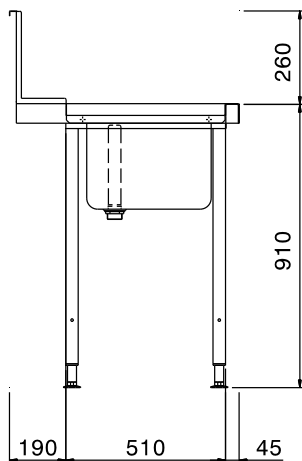

Descrizione

Articolo N°

Per lavastoviglie a capottina. Costruito in acciaio inox 304 AISI. Altezza paraspruzzi 250 mm. N. 2 gambe tubolari a sezione quadrata 40x40 mm su piedini regolabili. Dimensione vasca 500x400x300h mm con tubo troppo pieno e foro di scarico. Direzione cestello: da destra a sinistra.

Costruzione

- Piedini da 50 mm regolabili in altezza per garantire un perfetto allineamento e connessione con gli elementi della zona lavaggio.
- Alzatina inclusa.
- Piani completamente piegati con profilo anti-gocciolamento per una pulizia facile e sicura.
- Tutte le superfici lisce con finitura lucida.
- Gambe quadrate in tubolari da 40x40 mm in acciaio inox AISI 304.
- Bacinella da 700x500x300 mm disponibile su richiesta.
- Devono essere fissati alla lavastoviglie e dotati di una coppia di piedini all'altra estremità.
- Costruito interamente in acciaio inox AISI 304.
- [NOT TRANSLATED]

Accessori opzionali

- - NOT TRANSLATED - PNC 855381
- Rubinetto con doccia di prelavaggio monoforo (da montare sul piano) PNC 855385
- RUBINETTO CON LEVA A GOMITO DOCCIA+SNODO PNC 855386
- - NOT TRANSLATED - PNC 855389
- Ripiano inferiore per tavolo lavaggio, 1200 mm PNC 865352
- Kit per fissaggio a pavimento di 2 gambe quadre composto da 2 piedini con flange e tasselli. PNC 865386
- Sifone singolo in plastica da 2" per lavatoi PNC 895313

Approvazione: _____

Fronte

Lato

Alto

Informazioni chiave

Dimensioni esterne, larghezza:	1200 mm
865308 (BHHPTB12R)	
Dimensioni esterne, profondità:	745 mm
Dimensioni esterne, altezza:	1170 mm
Peso netto:	8 kg
Dimensioni alzatina, Altezza:	300 mm
Dimensioni vasca	500x400x300h